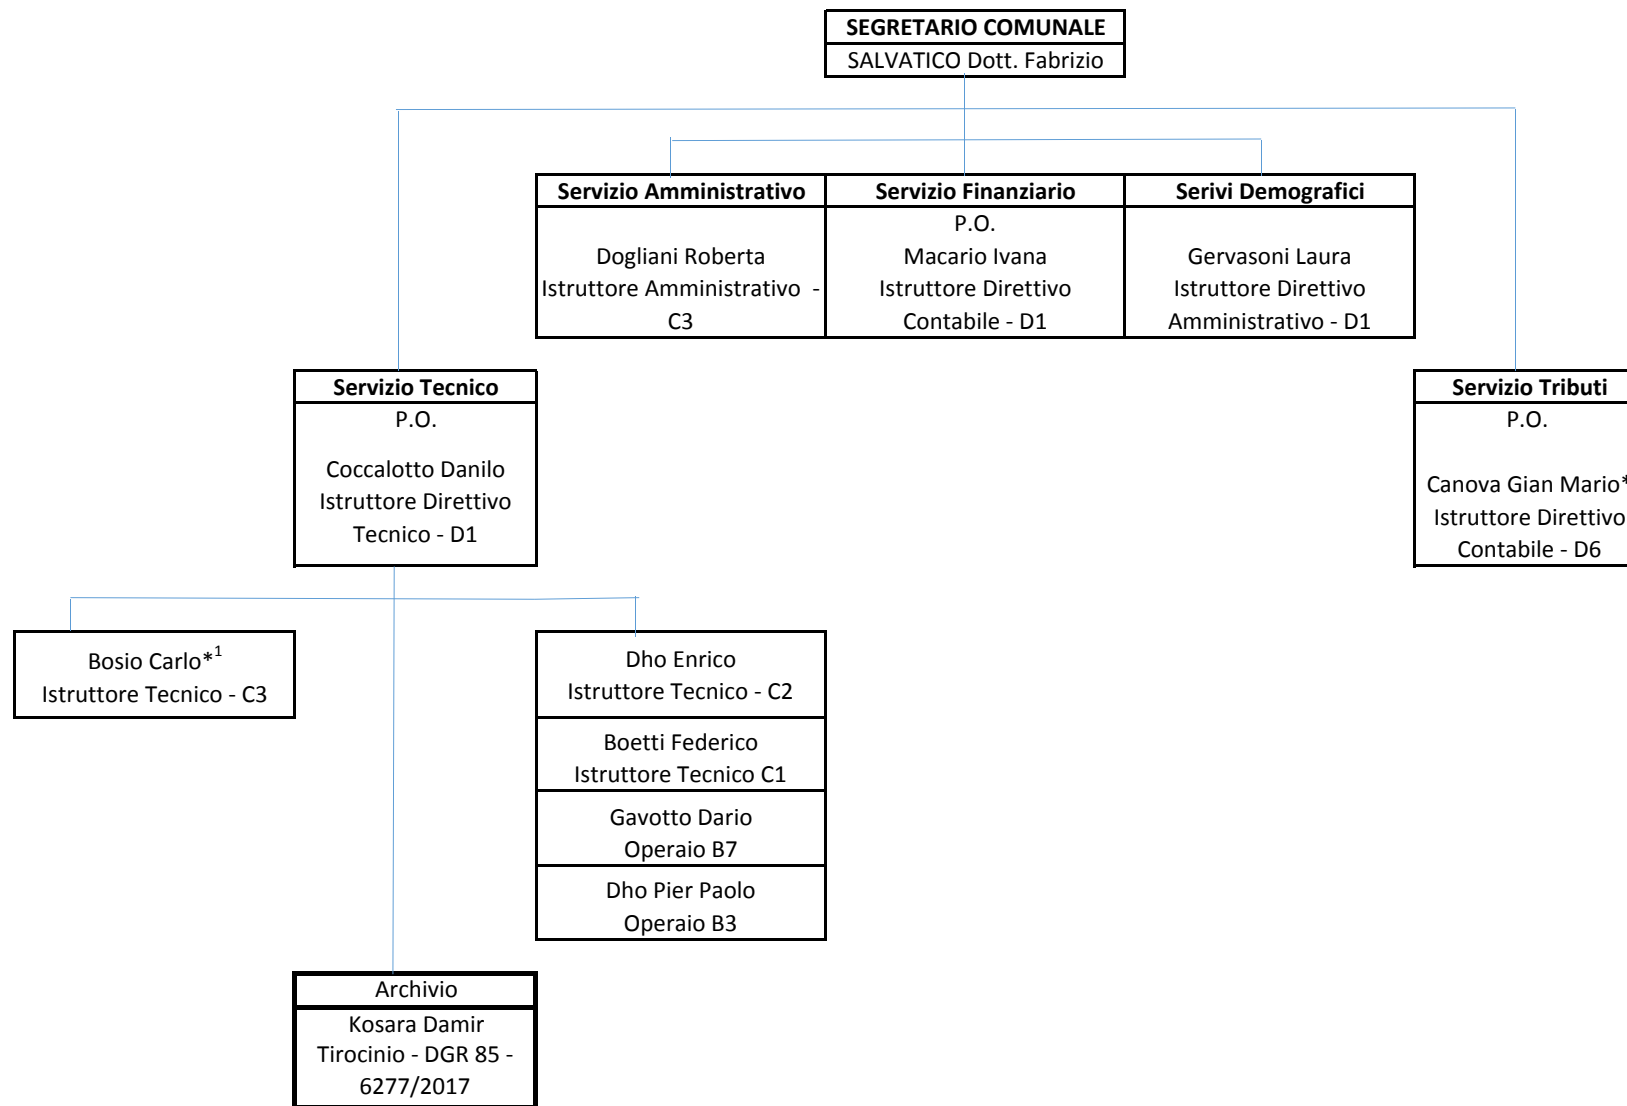

Comune di ROCCAFORTE MONDOVÌ CN

Organigramma al 01/04/2020

Totale Dipendenti: 8

Legenda: P.O. = Posizione Organizzativa

* Dipendente del Comune di Garessio in convenzione.

*¹ Dipendente del Comune di Villanova Mondovì in convenzione.