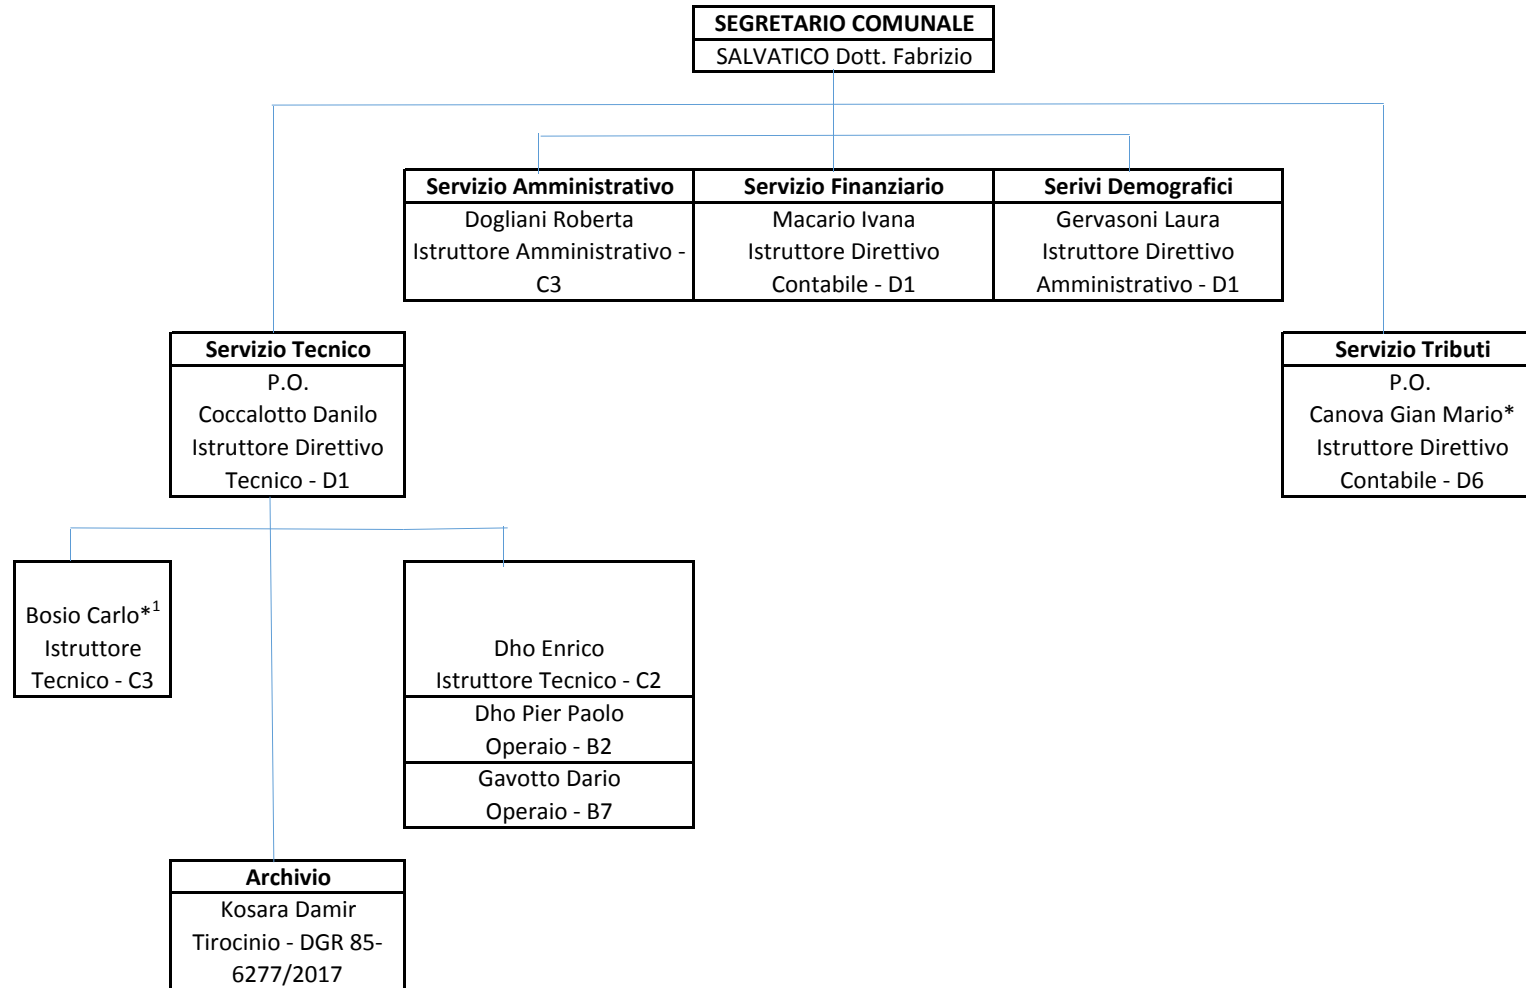

# Comune di ROCCAFORTE MONDOVÌ CN

Organigramma al 31/12/2019

Totale Dipendenti: 7

Legenda: P.O. = Posizione Organizzativa

\* Dipendente del Comune di Garessio in convenzione.

\*<sup>1</sup> Dipendente del Comune di Villanova Mondovì in convenzione.