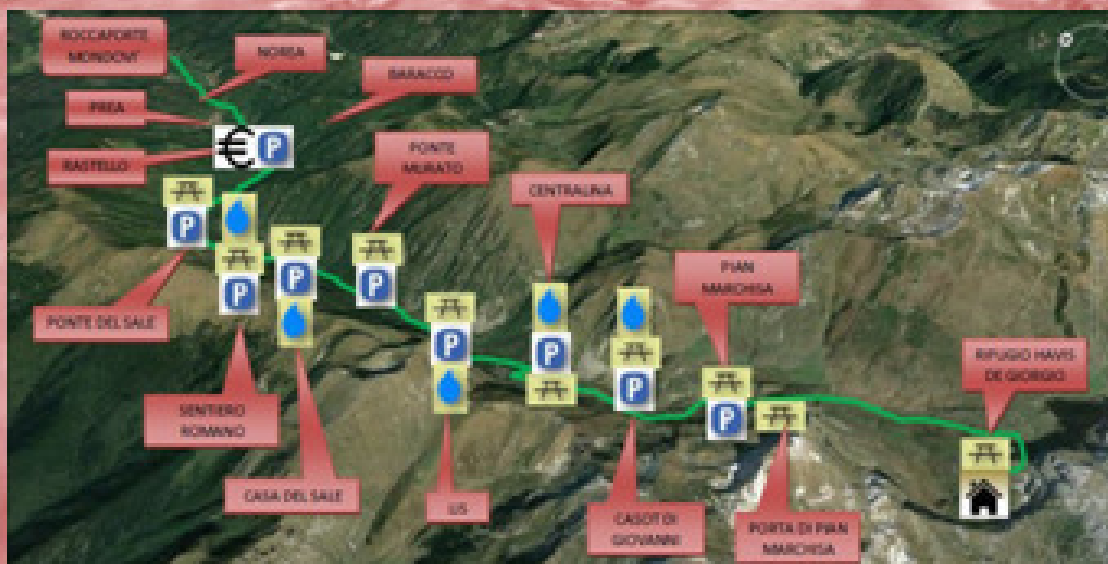

COMUNE DI ROCCAFORTE MONDOVI'

PROVINCIA DI CUNEO

Via IV novembre n.1

Tel. 0174/65139 Fax 0174/65671

Partita IVA : 00478600042

email: roccaforte.mondovi@ruparpiemonte.it

ACCESSO ALL'ALTA VALLE ELLERO

ESERCIZIO CONVENZIONATO

Biglietto d'ingresso all'alta Valle Ellero

(obbligatorio per i veicoli a motore, Vetture 5,00€ - Motoveicoli 2,00€)

Compra in valle, il paese vivrà

ogni 10€ di spesa effettuata nei negozi convenzionati riceverete un buono sconto di 1€ scalabile dal biglietto per l'accesso all'Alta Valle Ellero.

Ogni 3 buoni sconto, accesso gratuito Il buono è utilizzabile entro 4 giorni dalla data dello scontrino fiscale che dovrà essere pinzato alla presente

Comune di Roccaforte Mondovì