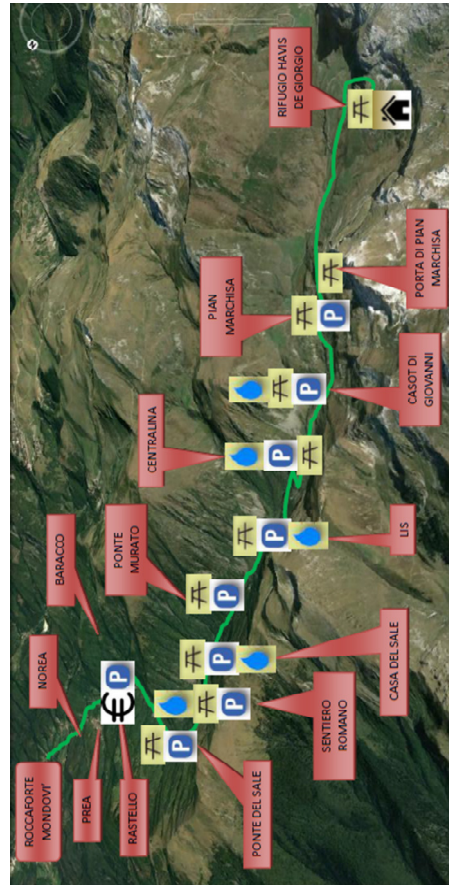

FRONTE

Biglietto d'ingresso all'alta Valle Ellero

(obbligatorio per proseguire con i veicoli a motore)

Vetture 5,00€ - Motoveicoli 2,00€

A pagamento i Week End di Luglio e Agosto dalle ore 8:00 alle 16:00 e dal 10/08 al 18/08

Ingresso libero negli altri periodi

Alla fine della giornata, vi preghiamo di voler riportare a valle i rifiuti, differenziandoli correttamente per agevolare il servizio di raccolta attivato dal Comune di Roccaforte Mondovì. Anche questo gesto di civiltà aiuta nella salvaguardia della natura

DA ESPORRE SUL PARABREZZA

Comune di Roccaforte Mondovì

RETRO